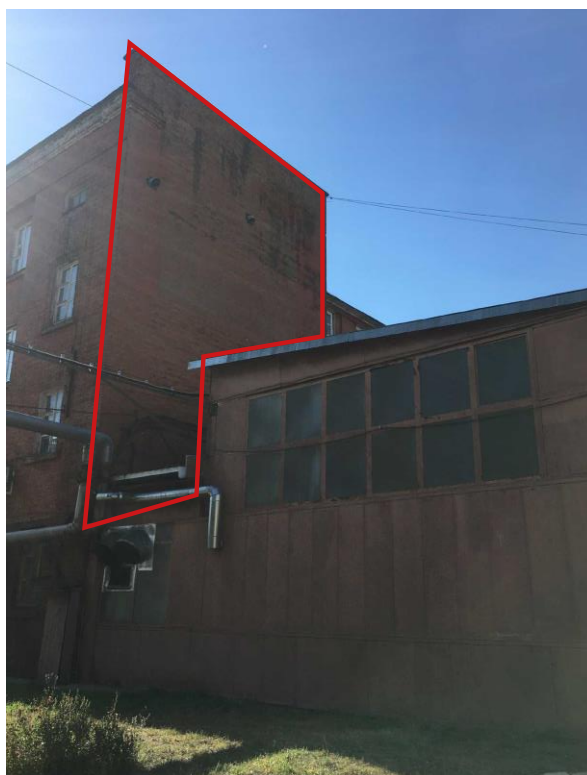

Адрес: г. Курск,
Ул. 2-я Рабочая, 23
ИП «Союз»

Размер поверхности: 116

Главная тема:

Портрет учёного Николы Тесла.

Изображение на мурале
напрямую или косвенно должно
указывать на процессы, которые
происходят в данном корпусе.
Здесь находится ремонтно-
инструментальное
производство, литейной участок,
лаборатория.

www.newtonunion.com

Поверхность №2 левый торец Корпуса №1 (Корпус Тесла)

Адрес: г. Курск,
Ул. 2-я Рабочая, 23, ИП «Союз»

Размер поверхности: 84

Главная тема:

Потрет Исаака Ньютона.

Изображение на мурале напрямую или косвенно должно указывать на процессы, которые происходят в данном корпусе. Здесь находится ремонтно-инструментальное производство, литейной участок, лаборатория.

Поверхность №3 левый торец Корпуса №2 (Корпус Эйнштейн)

Адрес: г. Курск,
Ул. 2-я Рабочая, 23, ИП «Союз»

Размер поверхности: 117

Главная тема:

Портрет Греты Тунберг.

Изображение на мурале напрямую или косвенно должно указывать на процессы, которые происходят в данном корпусе. Пружинно-навивной участок, сборка электронных блоков.

Размер поверхности: 500

Главная тема:
**Портрет Дмитрия Менделеева с
формулами (формула смолы).**

В корпусе происходит
переработка пластических
отходов и производится супер
смола.

Поверхность №6

вход в цех(Корпус
Эйнштейн