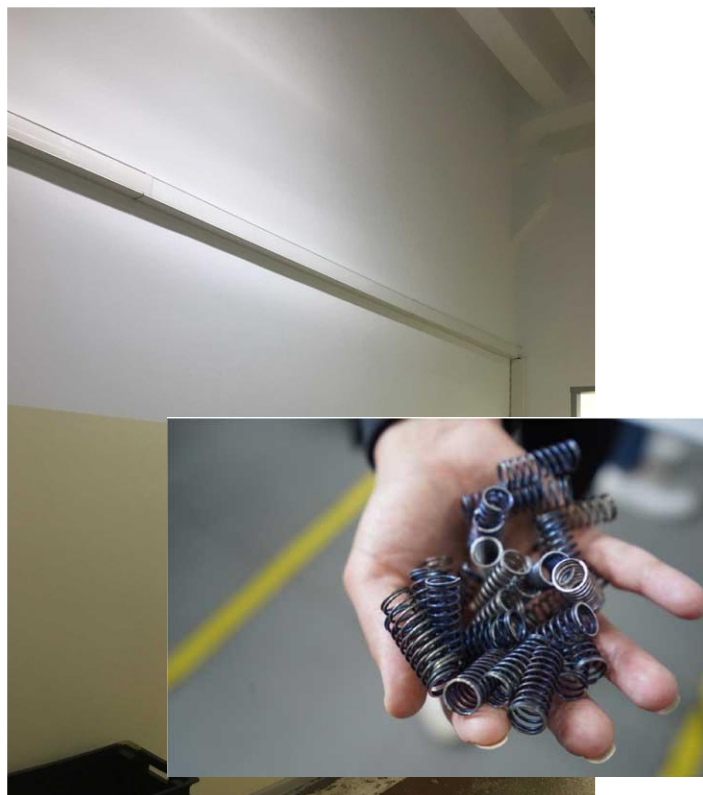

Поверхность №6

вход в цех(Корпус
Эйнштейн

Адрес: г. Курск,
Ул. 2-я Рабочая, 23, ИП «Союз»

Размер поверхности:

Главная тема:
**стилизованный портрет Боба
Марли (обязательно пружинки
на мурале – ассоциация дреды).**
Изображение на мурале
напрямую или косвенно должно
указывать на процессы, которые
происходят в данном корпусе.
Пружинно-навивной участок,
сборка электронных блоков.