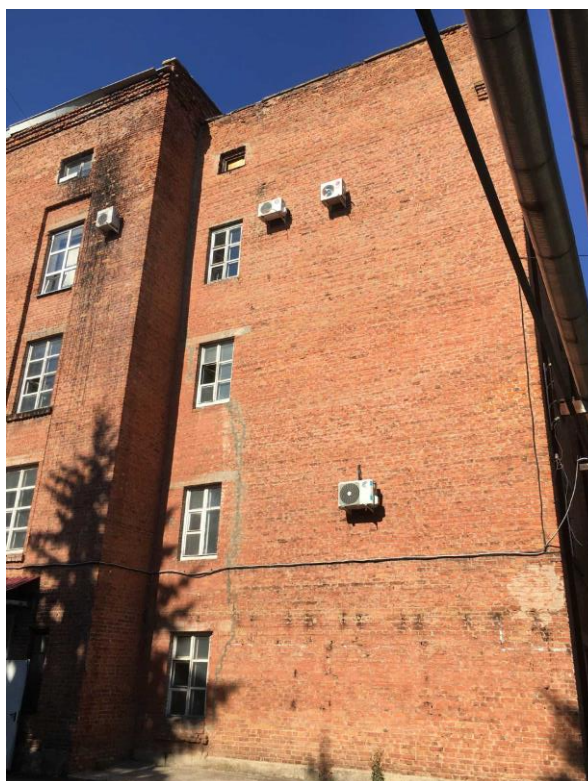

Адрес: г. Курск,
Ул. 2-я Рабочая, 23
ИП «Союз»

Размер поверхности: 116

Главная тема:

Портрет учёного Николы Тесла.

Изображение на мурале
напрямую или косвенно должно
указывать на процессы, которые
происходят в данном корпусе.
Здесь находится ремонтно-
инструментальное
производство, литейной участок,
лаборатория.

www.newtonunion.com

Поверхность №2 левый торец Корпуса №1 (Корпус Тесла)

Адрес: г. Курск,
Ул. 2-я Рабочая, 23, ИП «Союз»

Размер поверхности: 84

Главная тема:

Потрет Исаака Ньютона.

Изображение на мурале напрямую или косвенно должно указывать на процессы, которые происходят в данном корпусе. Здесь находится ремонтно-инструментальное производство, литейной участок, лаборатория.

Поверхность №3 левый торец Корпуса №2 (Корпус Эйнштейн)

Адрес: г. Курск,
Ул. 2-я Рабочая, 23, ИП «Союз»

Размер поверхности: 117

Главная тема:

Портрет Греты Тунберг.

Изображение на мурале напрямую или косвенно должно указывать на процессы, которые происходят в данном корпусе. Пружинно-навивной участок, сборка электронных блоков.